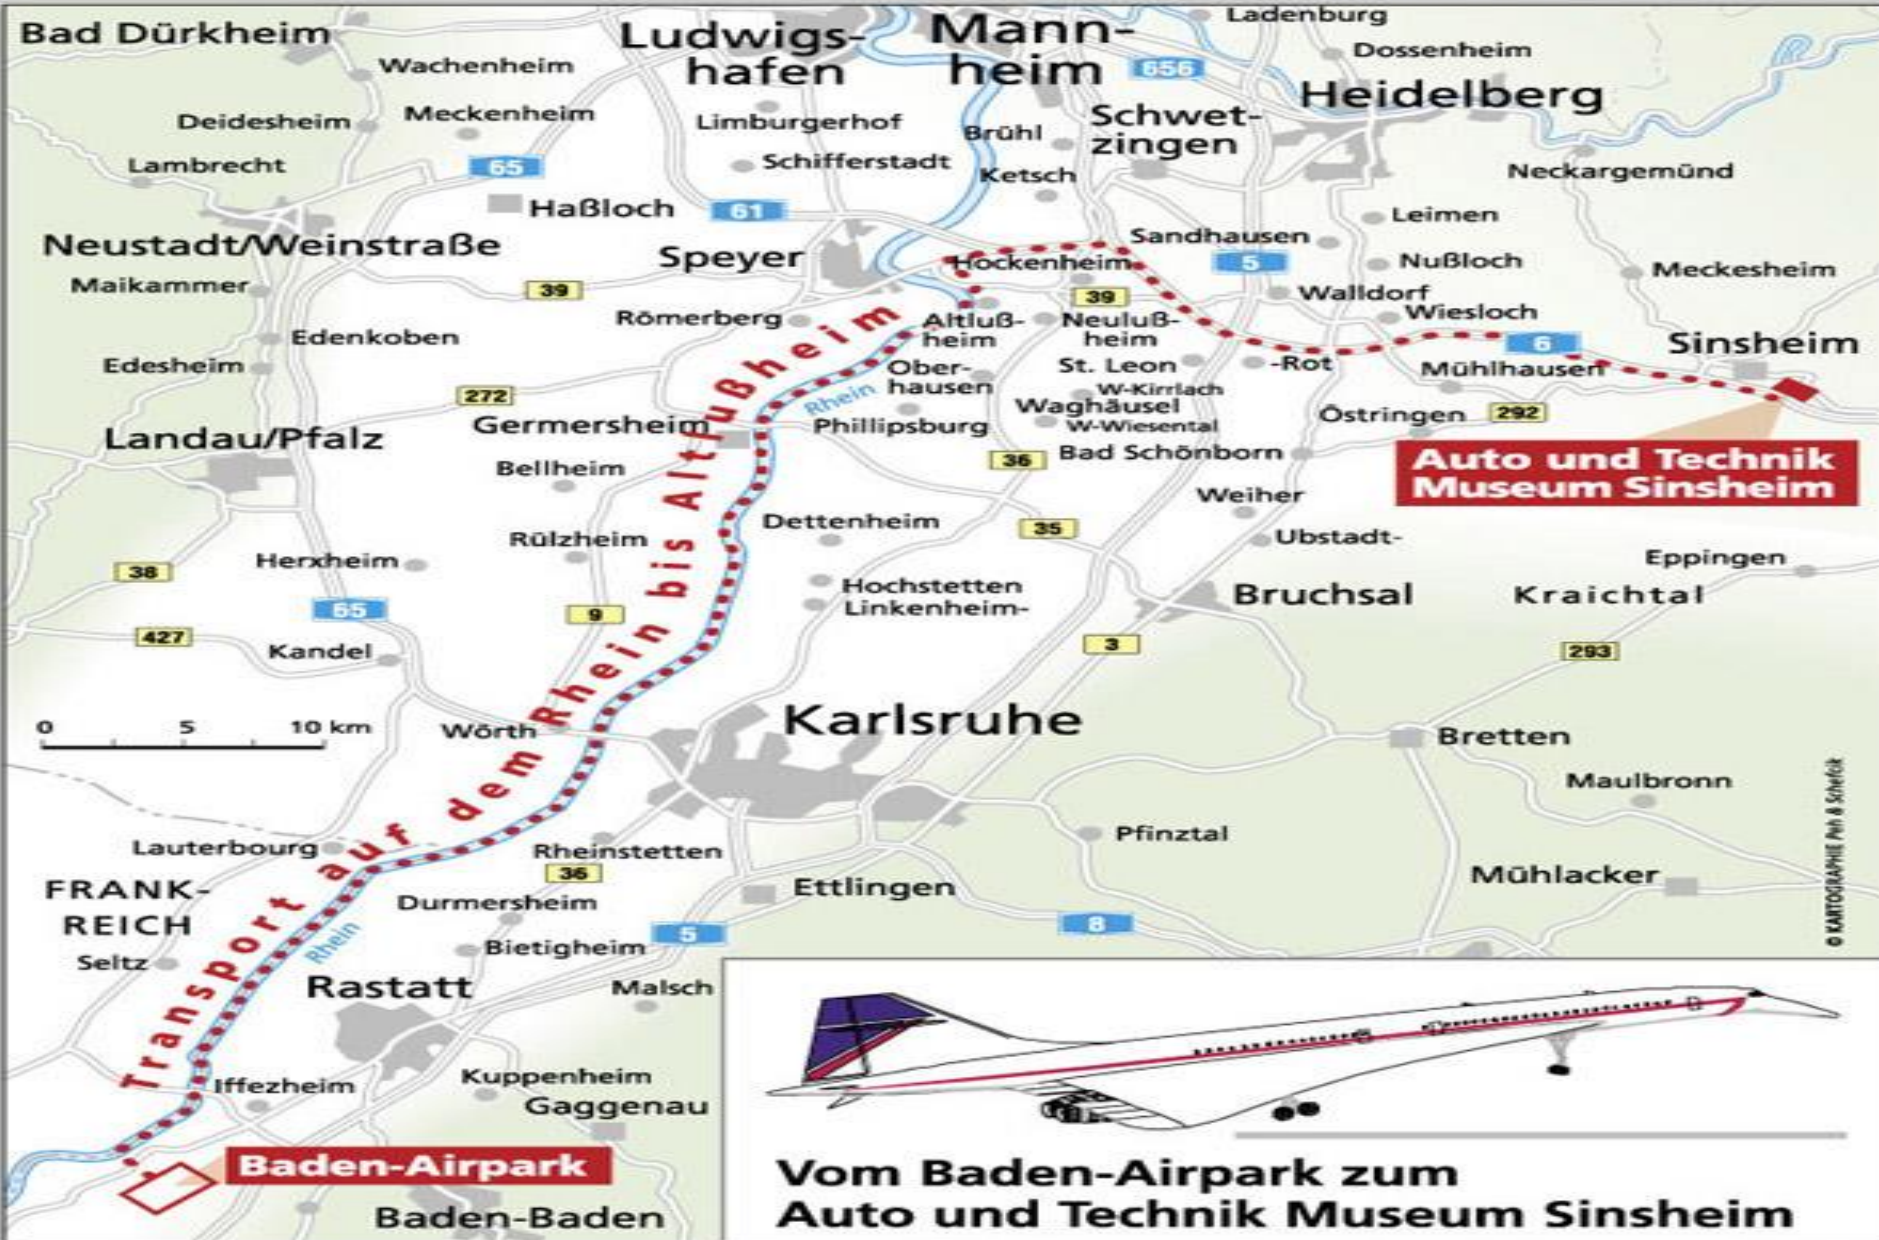

# LE TRANSPORT DU CONCORDE FOX.BRAVO PAR ROUTE ET RIVIERE

montage de Mr RICAUT Jean-François et une  
participation de Melle Vermeulen Isabelle

AIR FRANCE

AIR FRANCE

MUSEUM

SINSHEIM  
&  
SPEYER

# Concorde-Transport Route

Klicken Sie auf die Punkte, um Bilder des Concorde-Transports zu sehen

AIR FRANCE

LANTOONER 24

BURGASCHT

AM DER WESER

KURLEB  
KURLEB

MUSEUM SINSHEIM

AIR FRANCE

KÜBLER  
SPEDITION

LASTDRAGER 24

FIBLER  
EDITION

www.fibler.de  
Tel. 07141 2000

BADENWÄRTSKUR  
BADENWÄRTSKUR

ET OUI C'EST LA FIN DU FOX  
BRAVO

- MERCI ISABELLE POUR TES PHOTOS